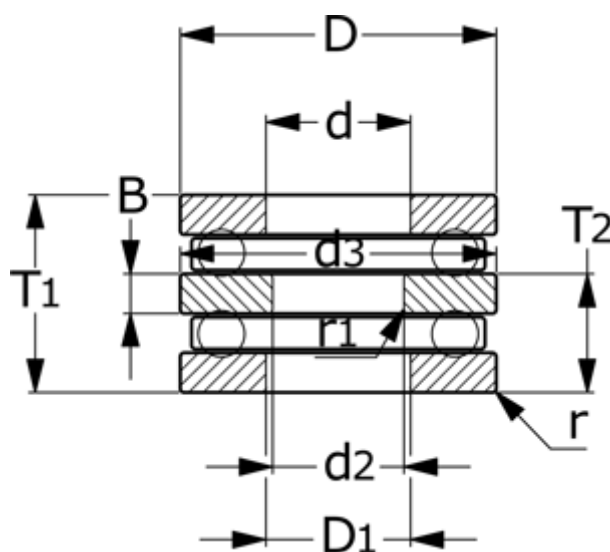

Varenummer: 572006504801

Beskrivelse: NSK Dobbeltretnings trykleje 52216  
d=65 D=115 T=48

## Mål

= Flere måldata: Hent PDF katalog under dokumenter

B = 10

d = 80

D = 115

D1 = 82

d2 = 65

d3 = 115

r = 1

R1 = 1

T1 = 48

T2 = 29